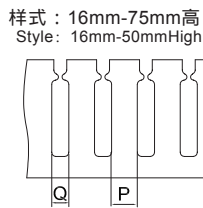

## 推荐/Recommend

产品材质:采用无卤素硬质PCABS料制成,环保无污染,不含铅等有毒物。  
 产品认证:美国UL 欧洲CE 欧洲环保RoHS,REACH,铁道阻燃低烟DIN5510。  
 防火等级:UL94V-0,低烟微卤,遇火不燃烧,防火性及绝缘性特佳。  
 产品构造:由槽底及槽盖组成,底槽两侧设有出线孔。  
 颜色:灰色.乳白色.蓝色.黑色(可定制其它颜色,有起订量要求)  
 工作温度:静态-40°C持续高温至110°C。  
 使用方法:先将底槽固定,将所要配的线装入槽内,盖上槽盖即可。  
 产品特性:1.反扣式槽盖与槽体设计组合后绝不脱落,且接合面平滑,不割伤手及擦损附近配线。  
 2.配线槽110°C内不易断裂,变形,变色,装配省时便利。  
 3.出线孔低、组合容易、拆卸简单、易于配线。

更多选择:量大可按需求生产所需规格或定制长度.例:HVDR8080F/HF(L=1.7M)

Wide slot/finger design provides greater sidewall rigidity and can be used with a wide range of wire bundle sizes.  
 Certificates:ULCE:EN50085 RoHS,REACH. Made of rigid Halogen free PCABS  
 Work temperature:-40 °c to 110 °c  
 UL94 Flammability Rating of V-0  
 Provided with mounting holes  
 Available color:gray.white.blue.black and other special colors  
 Special length come with MOQ request

## DIN5510

样式: 16mm-72mm宽  
Style: Width from 16mm to 72mm

样式: 75mm-140mm宽  
Style: Width from 75mm to 140mm

说明: 本系列16/35/45/65/75为非标产品。  
This series is 16/35/45/65/75, they are not standard products

大小孔型号/Eu hole size: VDR4060F/614